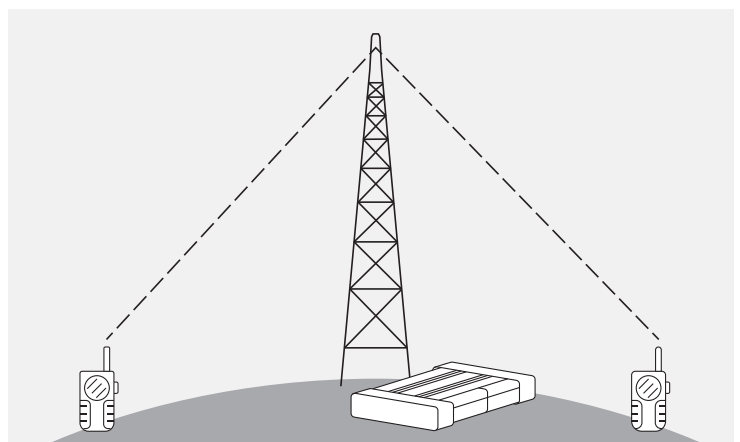

HUURPERIODE - PRIJZEN PER DAG

	DAG	WEEK	MAAND	2 MND	6 MND	1 JAAR
DMR repeater inclusief voeding en antenne	€ 18,15	€ 13,60	€ 9,10	€ 7,75	€ 6,60	€ 4,10

- Verzekering € 0,45 per repeater per dag
- Prijzen inclusief programmering, service en onderhoud
- Prijzen exclusief plaatsingskosten, voorrij- of verzendkosten en BTW (zie Verhuurvoorwaarden)
- Prijzen voor een huurtermijn langer dan 1 jaar zijn op aanvraag

DMR repeater